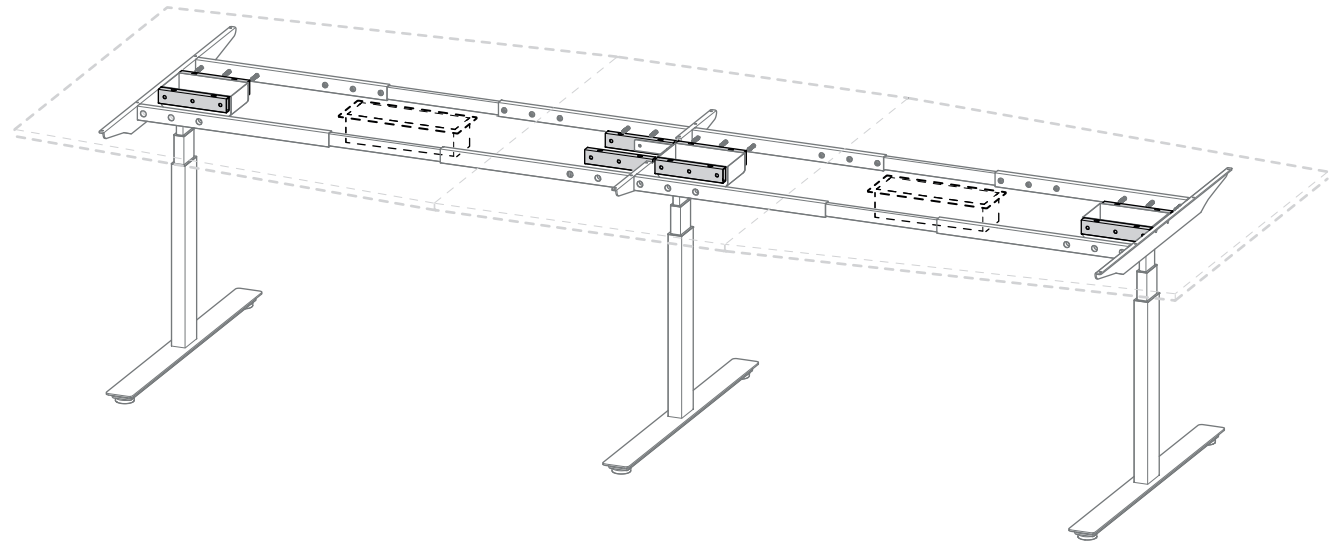

3200-4000 mm

M8x45

16x

A6709T

16x

8x

1x

1