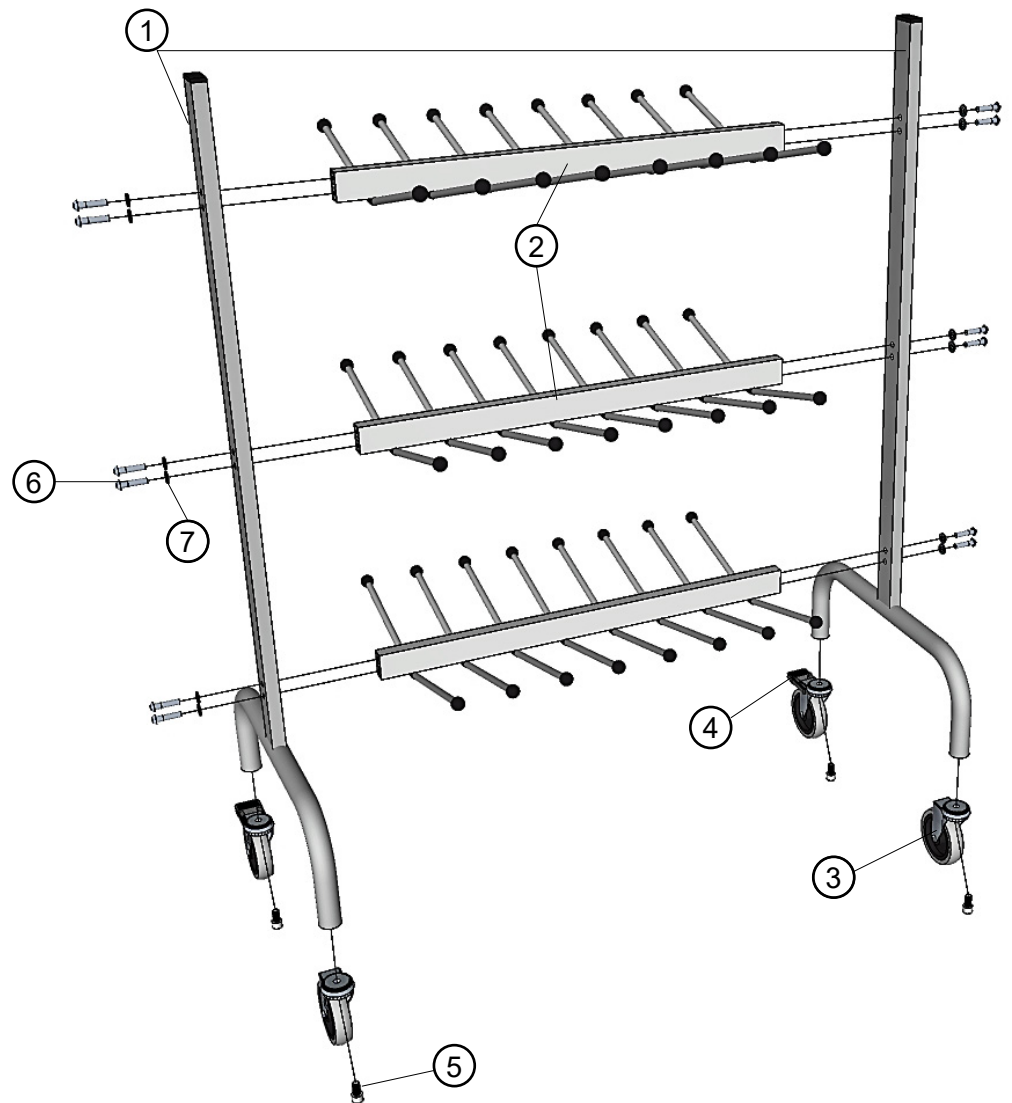

No. 7	12 pcs	Washer M8	
No. 6	12 pcs	Bolt MK6S M8x40	
No. 5	4 pcs	Bolt M6S M10x20	
No. 4	2 pcs	Wheelbrake	
No. 3	3 pcs	Castor wheel	
No. 2	3 pcs	Beam	
No. 1	2 pcs	Gable	

Mobile shoe rack

Nr. 7	12 st	Bricka M8	
Nr. 6	12 st	Bult MK6S M8x40	
Nr. 5	4 st	Bult M6S M10x20	
Nr. 4	2 st	Broms länkhjul	
Nr. 3	3 st	Länkhjul	
Nr. 2	3 st	Mellandel	
Nr. 1	2 st	Gavel	

Mobilt skoställ