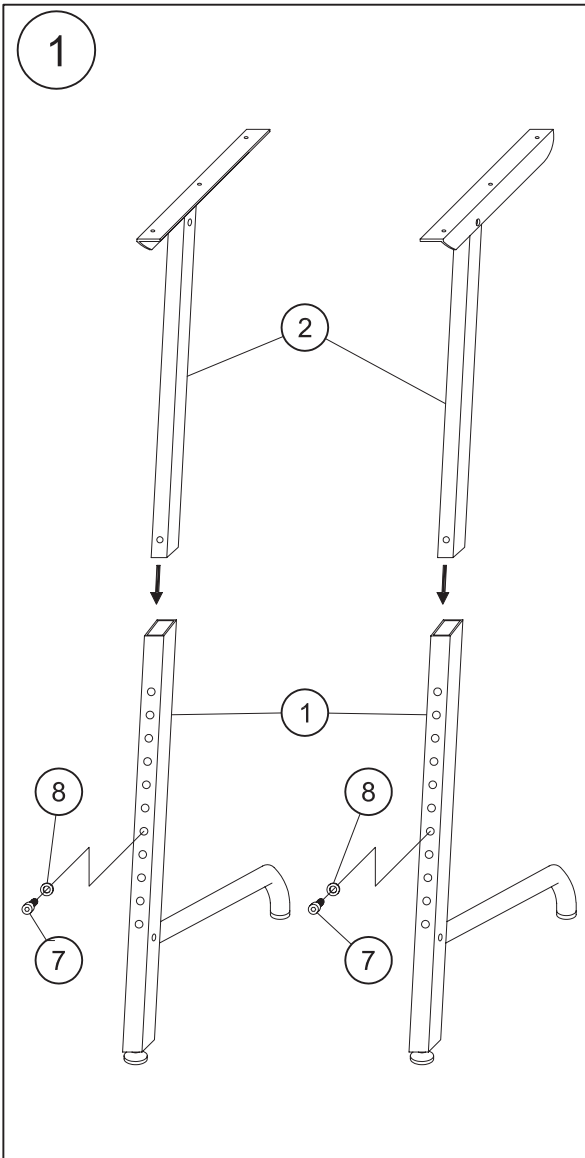

Box top student desk Axiom

SURPRISINGLY MORE™

No. 9	6 pcs	Wooden screw 4x20
No. 8	6 pcs	Washer M8
No. 7	2 pcs	Bolt MC6S M8x20
No. 6	4 pcs	Bolt K6S M8x40
No. 5	1 pcs	Bench box
No. 4	1 pcs	Foot rest
No. 3	1 pcs	Support beam
No. 2	2 pcs	Upper frame
No. 1	2 pcs	Lower frame

Elevbänk Axiom

Nr. 9	6 st	Träskruv 4x20
Nr. 8	6 st	Bricka M8
Nr. 7	2 st	Bult MC6S M8x20
Nr. 6	4 st	Bult K6S M8x40
Nr. 5	1 st	Bänklåda
Nr. 4	1 st	Fotstöd
Nr. 3	1 st	Mellandel
Nr. 2	2 st	Överdel
Nr. 1	2 st	Fotdel