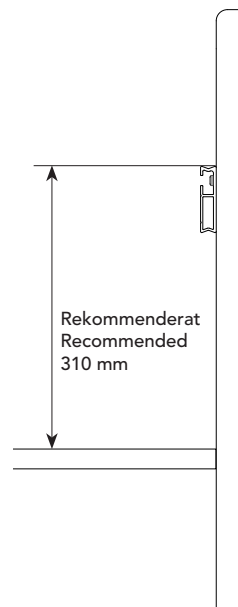

1

Se till så att Freewall listen är centrerad så att skruvarna hamnar i den inbyggda träramen och tvärså.
Make sure that the Freewall toolbar is centered so that the screws end up in the built-in wooden frame

Innehåll Content

4-6 st/pcs

1 st/pcs

Götessons Industri AB Växtorpsv. 6 SE-514 61 DALSTORP Sweden Utg. 120404

Copyright © Götessons Industri AB

1

Se till så att Freewall listen är centrerad så att skruvarna hamnar i den inbyggda träramen och tvärså.
Make sure that the Freewall toolbar is centered so that the screws end up in the built-in wooden frame