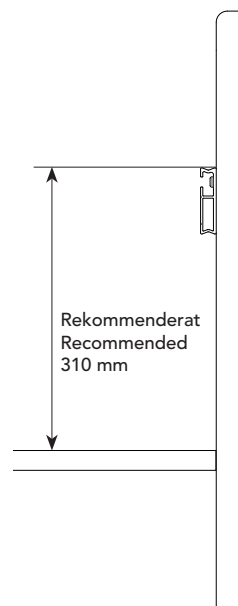

1

Se till så att Freewall listen är centrerad så att skruvarna hamnar i den inbyggda träramen och tvärså.
Make sure that the Freewall toolbar is centered so that the screws end up in the built-in wooden frame

Innehåll Content

4-6 st/pcs

1 st/pcs

Götessons Industri AB Växtorpsv. 6 SE-514 61 DALSTORP Sweden Utg. 120404

Copyright © Götessons Industri AB

1

Se till så att Freewall listen är centrerad så att skruvarna hamnar i den inbyggda träramen och tvärså.
Make sure that the Freewall toolbar is centered so that the screws end up in the built-in wooden frame